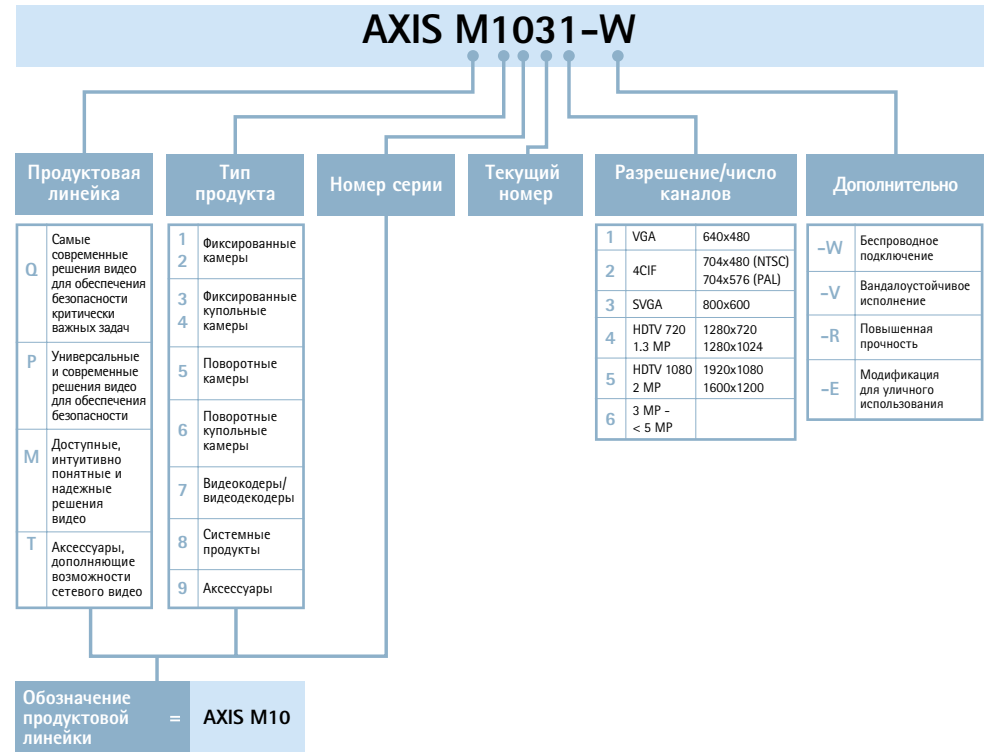

Стоечные решения

Стоечные решения видеокодеров Axis разработаны для больших инсталляций. Они позволяют устанавливать несколько блейд видеокодеров в шасси для установки в стойку.

	Шасси AXIS 291 1U	Шасси AXIS Video Server Rack	Шасси AXIS Q7900
			
Количество слотов	3	12	14
Поддерживаемые модели Blade	AXIS 240Q AXIS 241Q AXIS 241S AXIS 243Q AXIS Q7406	AXIS 240Q AXIS 241Q AXIS 241S	AXIS 240Q AXIS 241Q AXIS 241S AXIS 243Q AXIS Q7406
Максимальное число каналов	18	48	84
Размер (высота) шасси	1U	3U	4U
Ширина шасси	19"	19"	19"
Встроенный блок питания	Блок питания	Заменяемый блок питания	Два блока питания с резервированием
Сеть	Один порт Ethernet 10BASE-T/ 100BASE-TX/ 1000BASE-T (Gigabit Ethernet)	Один порт Ethernet 10BASE-T/ 100BASE-TX на блейд	Четыре порта 10BASE-T/ 100BASE-TX/1000BASE-T (Gigabit Ethernet)

Дополнительная информация доступна на сайте www.axis.com/products/video/video_server/

Структура обозначения продуктов Axis

Ниже приводится краткое руководство по структуре обозначения продуктов Axis, которая дает полезную информацию о продукте и его особенностях.